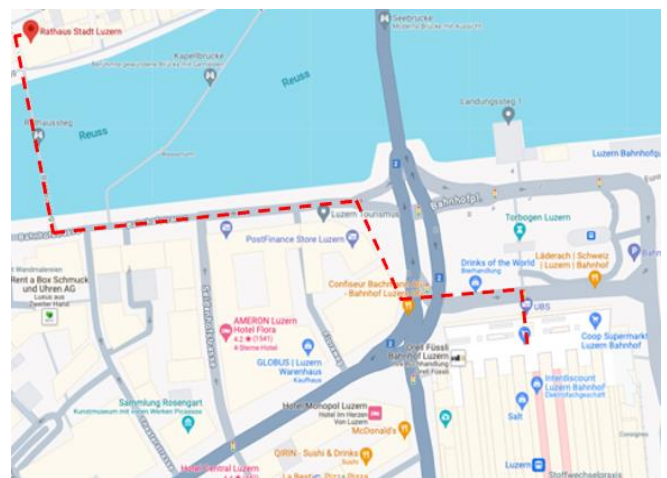

Metropolitankonferenz 2024 des Vereins Metropolitanraum Zürich Donnerstag, 6. Juni 2024

Ort: [Rathaus Stadt Luzern](#) (Stadtratssaal), Kornmarkt 3, 6004 Luzern

Programm

15:30-16:00	Einlass und Empfang der Gäste
16:00 Uhr	Programmstart
16:00 - 16:15 Uhr	Begrüssung und Einführung durch Beat Züsli , Stadtpräsident Luzern, und Anders Stokholm , Vereinspräsident
	Vereinsgeschäfte
16:15 - 16:45 Uhr	Rechnung 2024 und Budget 2025 – Ausführung und Genehmigung Vision: Strategieentwicklung – Information zum aktuellen Status Regionale Mitgliedschaften – Information
16:45 - 17:00 Uhr	Pause und Einlass weiterer Gäste
17:00 - 17:15 Uhr	Quick-Updates aus den Kooperationsprojekten 2022 – 2025 (Je 5 Minuten) «Zukunft Einfamilienhaus» – Einfamilienhausquartiere revitalisieren Projektleitung EBP/RZU «Care Resco» – Pflege-Community Projektleitung ZHAW/Careanesth «Silver Bridge» – Standortbestimmungs-/Vermittlungsplattform Projektleitung HR ConScience
17.15-17.20	Aufteilung in Gruppen <ul style="list-style-type: none">- Interaktive Session zur Innovation-Sandbox für Künstliche Intelligenz (KI) mit Raphael von Thiessen- Historische Führung durch das Rathaus

17:20 - 18:30 Uhr	Interaktive Session zur Innovation-Sandbox für KI mit Raphael von Thiessen	Historische Führung durch das 400-jährige Rathaus
18:30 - 19:30 Uhr	Apéro riche	
19:30 Uhr	Ende der Veranstaltung	

So gelangen Sie zum Rathaus

Vom Bahnhof Luzern sind Sie in ca. 5 Minuten Fussweg beim Rathaus.

Verlassen Sie dazu das Bahnhofsgebäude in Richtung Bahnhofplatz und überqueren Sie diesen, um auf die Bahnhofsstrasse zu gelangen. Folgen Sie der Bahnhofsstrasse bis zum Rathaussteg. Nach Überqueren des Rathaussteges nehmen Sie die Treppe hoch zum Kornmarkt. Der Eingang des Rathauses befindet sich nun zu Ihrer Rechten.

Sollten Sie mit dem Auto anreisen, empfehlen wir Ihnen eines der um den Bahnhof gelegenen Parkhäuser zu nutzen. Folgen Sie danach der oben genannten Wegbeschreibung, um zum Rathaus zu gelangen.